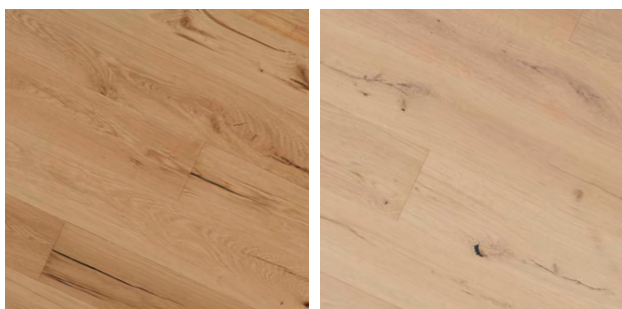

_lamett®

CHALET 190

FORMÁT: 14 x 190 x 1 900 mm

TŘÍDĚNÍ RUSTIC B+
**OXIDATIVNÍ OLEJ S LEHKÝM
KARTÁČEM**
4V FÁZE
NÁŠLAP 3 mm
ZÁMEK DROP LOCK

CHALET 190 rustik v oxidativním oleji

VŽDY VÝHODNĚ

1 917 Kč

1 584 Kč bez DPH

DLOUHODOBÁ CENA
NEZVÝŠENÁ OD 4. 12. 2022

Natural
oxidativní olej, kartáč

Invisible
oxidativní olej, kartáč

SKLADEM

Skladem u distributora v ČR nebo
k rychlému dodání od evropského
výrobce včetně shodných listů

20 LET ZÁRUKA

CRAFTS
MANSHIP

**ŠPIČKOVÉ
TECHNOLOGIE
+ ŘEMESLO**

Nejmodernější výrobní
procesy, pečlivé zpracování
v oxidativním oleji

CHARACTER
GRADING

**MARKANTNÍ
RUSTIKALITA**

Tmavé a světlé partie
dubu doplněné tmelenými
suky a trhlinami v přírodní
harmonii

**SCHODOVÉ HRANY
PRO KAŽDOU PODLAHU**

Do 4 týdnů k dodání
schodové hrany vyrobené
přímo z podlahových
lamel pro Vaše perfektní
schody

**VHODNÉ PRO
PODLAHOVÉ VYTÁPĚNÍ**

Všechny podlahy
v kolekci jsou vhodné pro
podlahové vytápění

Invisible, oxidativní olej, kartáč