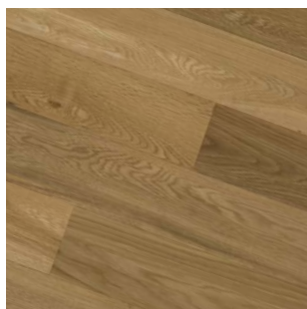

_lamett®

OSLO 150 velmi lehký rustik v oleji

OSLO 150

FORMÁT: 15 x 150 x 1 860 mm

TŘÍDĚNÍ RUSTIC AB

S OJEDINĚLÝMI SUKY

UV-OLEJ S LEHKÝM KARTÁČEM

OXIDATIVNÍ OLEJ S LEHKÝM KARTÁČEM

PODÉLNÁ 2V FÁZE

NÁŠLAP 3 mm

SPOJ PERO-DRÁŽKA

VŽDY VÝHODNĚ

2 055 Kč

1 698 Kč bez DPH

DLOUHODOBÁ CENA

NEZVÝŠENÁ OD 2. 10. 2022

Natural Oil
UV-olej, kartáč