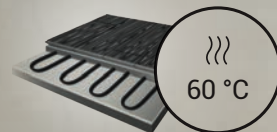

SCHODOVÉ HRANY PRO KAŽDOU PODLAHU

Do 4 týdnů k dodání schodové hrany vyrobené přímo z podlahových lamel

ODOLNOST PROTI TRVALE VYSOKÝM TEPLOTÁM

Vhodné i na elektrické topné fólie

25 LET ZÁRUKA
pro bytové zatížení